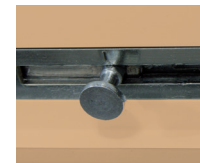

## RC1N Beschlagsausstattung

Das Sichere

- 1** Sicherheits-Tresorband®  
oben und unten völlig verdeckt  
liegend

- 2** Fenstergriff  
mit Druckknopf und Anbohrschutz

- 3** Sicherheits-Pilzzapfen  
8 Sicherheits-Pilzzapfen für den  
Eingriff in die Sicherheits- und  
Standard-Schließstücke

- 4** Sicherheits-Schließstücke  
4 Sicherheits-Schließstücke  
für hohen Aushebelschutz

- 5** Standard-Schließstücke  
4 zusätzliche Schließstücke

- 6** Spezialbolzen  
für Kippfunktion

- 7** Flügelheber  
entlastet das Fenster auch  
im gekippten Zustand