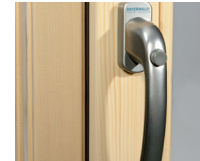

## RC1N Beschlagsausstattung

Das Sichere

- 1** Sicherheits-Tresorband®  
oben und unten völlig verdeckt  
liegend

- 2** Fenstergriff  
mit Druckknopf und Anbohrschutz

- 3** Sicherheits-Pilzzapfen  
8 Sicherheits-Pilzzapfen für den  
Eingriff in die Sicherheits- und  
Standard-Schließstücke