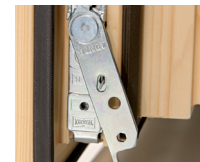

## RC1N Beschlagsausstattung

Das Sichere

- 1** Sicherheits-Tresorband®  
oben und unten völlig verdeckt  
liegend

- 2** Fenstergriff  
mit Druckknopf und Anbohrschutz

- 3** Sicherheits-Pilzzapfen  
8 Sicherheits-Pilzzapfen für den  
Eingriff in die Sicherheits- und  
Standard-Schließstücke

- 4** Sicherheits-Schließstücke  
4 Sicherheits-Schließstücke  
für hohen Aushebelschutz

- 5** Standard-Schließstücke  
4 zusätzliche Schließstücke

- 6** Spezialbolzen  
für Kippfunktion

- 7** Flügelheber  
entlastet das Fenster auch  
im gekippten Zustand